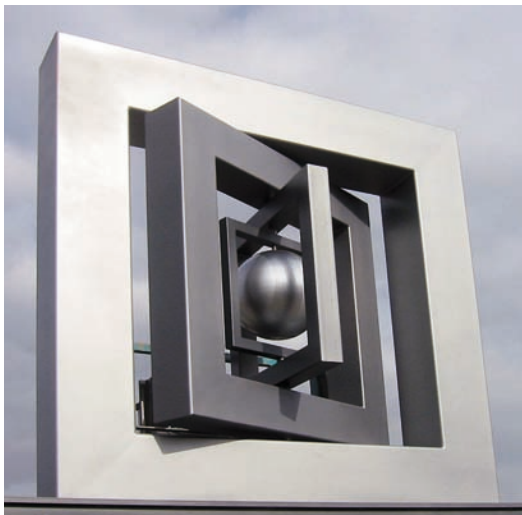

Calmé
360 x 200 x 180 cm, 800 kg, art-st-urban, Schweiz

Quadrillo
210 x 210 x 80 cm, 800 kg, Miami, USA

Asphaltpyramide, Sarasota, USA

Aeschlimann Asphalt Art

asphalttwins, art-st-urban, Schweiz

Stahlgewitter