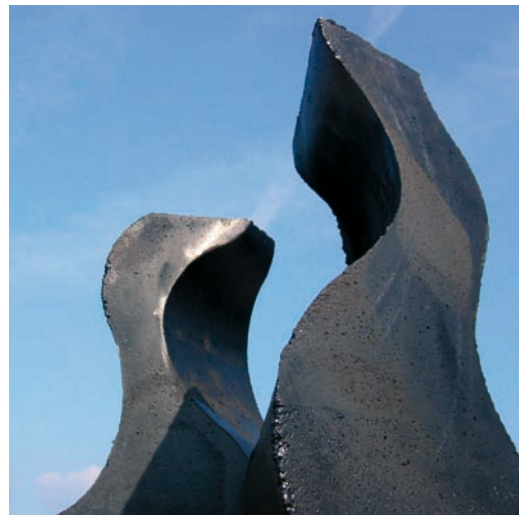

Calmé
360 x 200 x 180 cm, 800 kg, art-st-urban, Schweiz

Quadrillo
210 x 210 x 80 cm, 800 kg, Miami, USA

Asphaltpyramide, Sarasota, USA

Aeschlimann Asphalt Art

asphalttwins, art-st-urban, Schweiz

Stahlgewitter